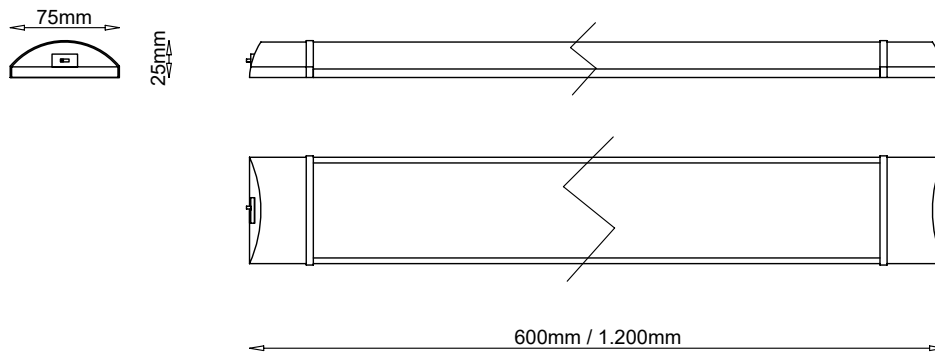

Cambio de temperatura de color.

Seleccione con el interruptor la temperatura de color deseada:

- Blanco frío 6.000°K
- Blanco neutro 4.000°K
- Blanco cálido 3.000°K

Acabados

01

BLANCO